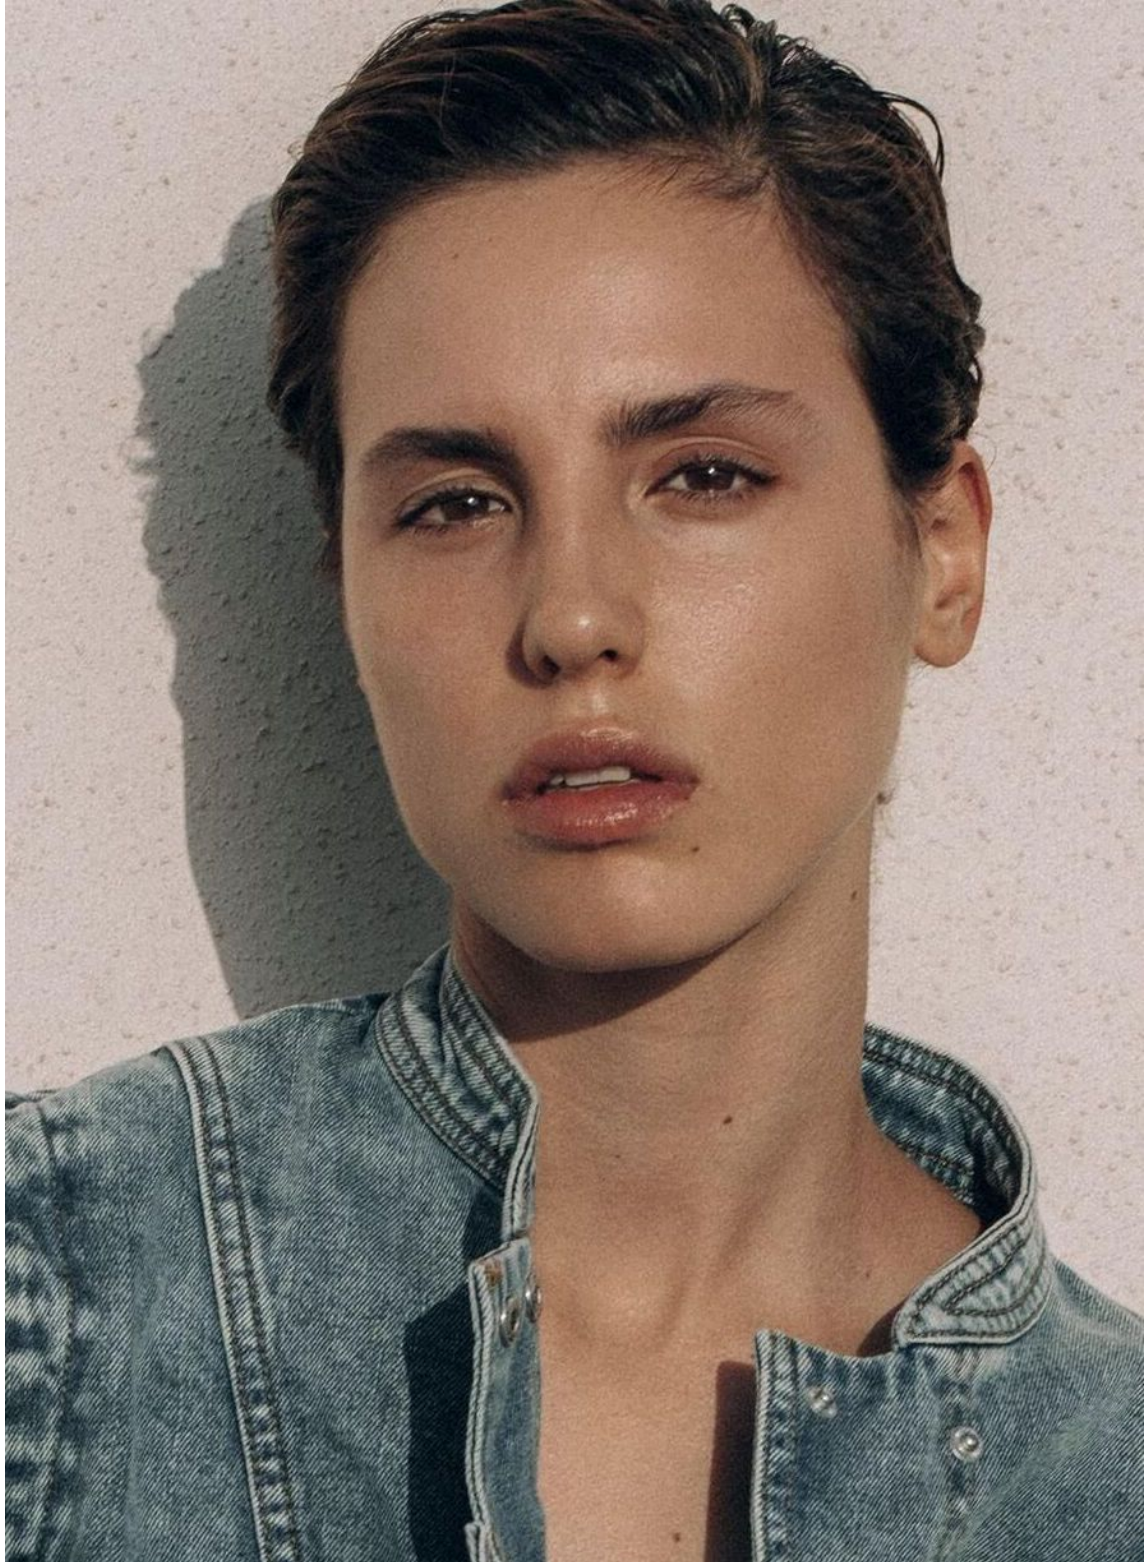

ARIEL HALEVY

height 178 cm · bust 78 cm · cup B · waist 58 cm · hips 89 cm · dress 36
shoes size 41 · hair brown · eyes brown